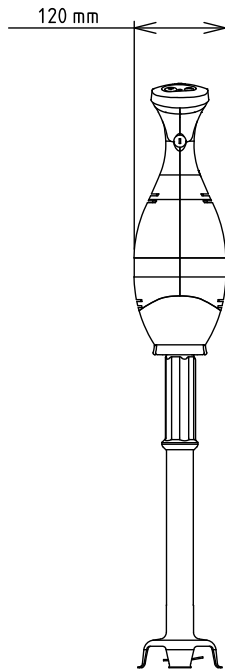

Prednja/e

Bočna/o

EI = Električni priključak

Električki

Napon napajanja:	220-240 V/1 ph/50/60 Hz
Električna snaga, maks.:	0.45 kW
Ukupna snaga:	0.45 kW

Kapacitet:

Kapacitet (do):	120 Litre

Ključne informacije:

Vanjske dimenzije, širina:	138 mm
Vanjske dimenzije, dubina:	120 mm
Vanjske dimenzije, visina:	865 mm
Transportna težina:	5.76 kg
Duljina cijevi:	55 cm

Ručni mikseri
Bermixer PRO 350 W s cijevi od nehrđajućeg čelika (553mm)

Tvrtka zadržava pravo promjene bez prethodne najave.
Sve informacije bile su točne u vrijeme tiskanja.