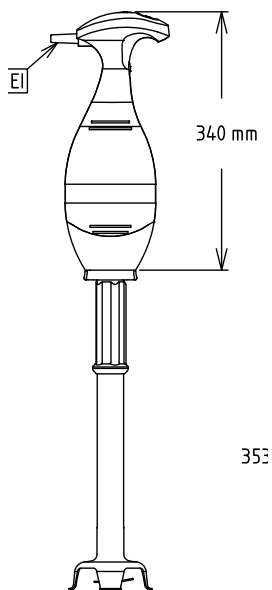

Bočna/o

EI = Električni priključak

Električki

Napon napajanja:	220-240 V/1 ph/50/60 Hz
Električna snaga, maks.:	0.45 kW
Ukupna snaga:	0.45 kW

Kapacitet:

Kapacitet (do):	120 Litre

Ključne informacije:

Vanjske dimenzije, širina:	138 mm
Vanjske dimenzije, dubina:	120 mm
Vanjske dimenzije, visina:	865 mm
Transportna težina:	5.76 kg
Duljina cijevi:	55 cm

Ručni mikseri
Bermixer PRO 350 W s cijevi od nehrđajućeg čelika (553mm)

Tvrtka zadržava pravo promjene bez prethodne najave.
Sve informacije bile su točne u vrijeme tiskanja.