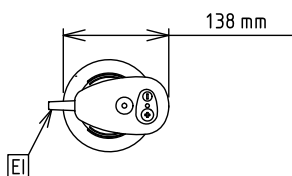

ODOBRENJE: \_\_\_\_\_

Prednja/e

Bočna/o

EI = Električni priključak

Gornja/e

#### Ključne informacije:

Vanjske dimenzije, širina:	138 mm
Vanjske dimenzije, dubina:	120 mm
Vanjske dimenzije, visina:	865 mm
Transportna težina:	5.76 kg
Duljina cijevi:	55 cm

Ručni mikseri  
 Bermixer PRO 350 W s cijevi od nehrđajućeg čelika (553mm)